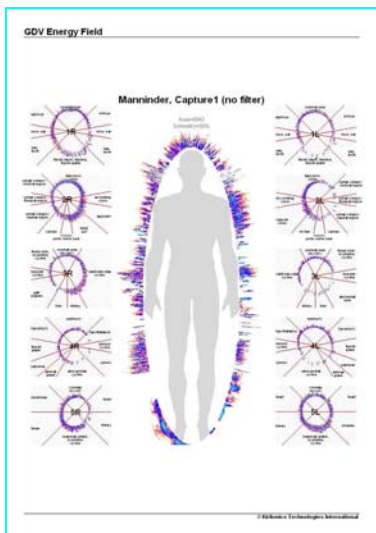

24/7 WELLNESS

Rund um die Uhr: **24** Stunden am Tag, **7** Tage die Woche

Ausgangszustand

35 Minuten später, nach Einnahme von LOVY-HEART WASSER

Ausgangszustand

Nach 60 Minuten tragen der LOVY-HEART in 12 Farben