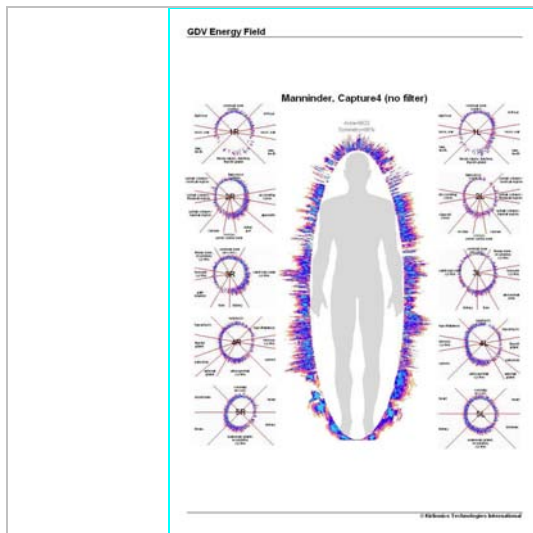

24/7 WELLNESS

Rund um die Uhr: **24** Stunden am Tag, **7** Tage die Woche

Ausgangszustand

35 Minuten später, nach Einnahme von LOVY-HEART WASSER

Ausgangszustand

Nach 60 Minuten tragen der LOVY-HEART in 12 Farben