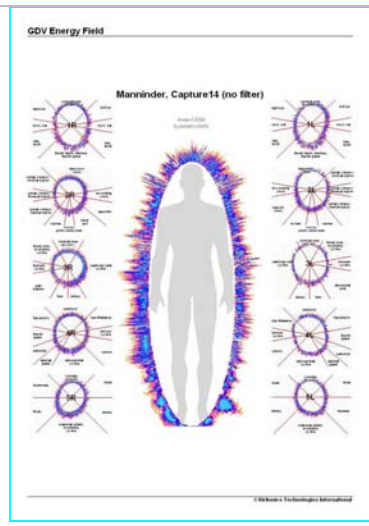

24/7 WELLNESS

Rund um die Uhr: **24** Stunden am Tag, **7** Tage die Woche

Ausgangszustand

35 Minuten später, nach Einnahme von LOVY-HEART WASSER

Ausgangszustand

Nach 60 Minuten tragen der LOVY-HEART in 12 Farben