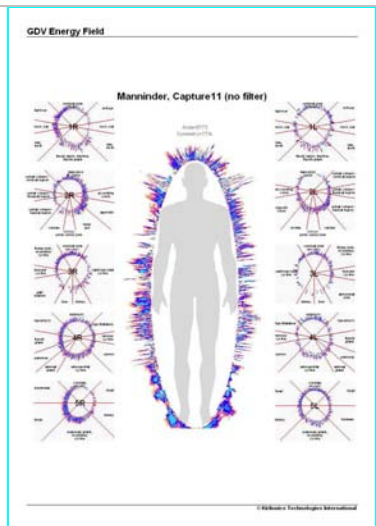

24/7 WELLNESS

Rund um die Uhr: **24** Stunden am Tag, **7** Tage die Woche

Ausgangszustand

35 Minuten später, nach Einnahme von LOVY-HEART WASSER

Ausgangszustand

Nach 60 Minuten tragen der LOVY-HEART in 12 Farben